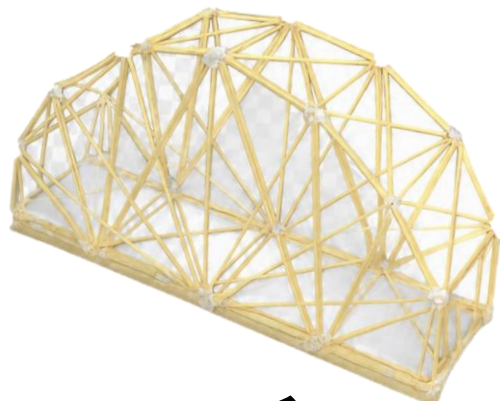

さあ！君もブリッチ造りにチャレンジ
一番強い橋を作るのは誰だ！？

時習館高校

パスタブリッチ プロジェクト

きみも立派な建築者になれるかな??

多様な角度から問題に
向き合って、考えて
探究の愉しさを体験しよう！！

場所：豊橋市視聴覚教育センター
対象：中学1,2年生
参加費：無料

8月21日（金）
9:30～12:00
〈9:15受付開始〉

申し込み期間：～7月3日（金）17:00締切
（定員約20名 超えた場合は抽選を行います）